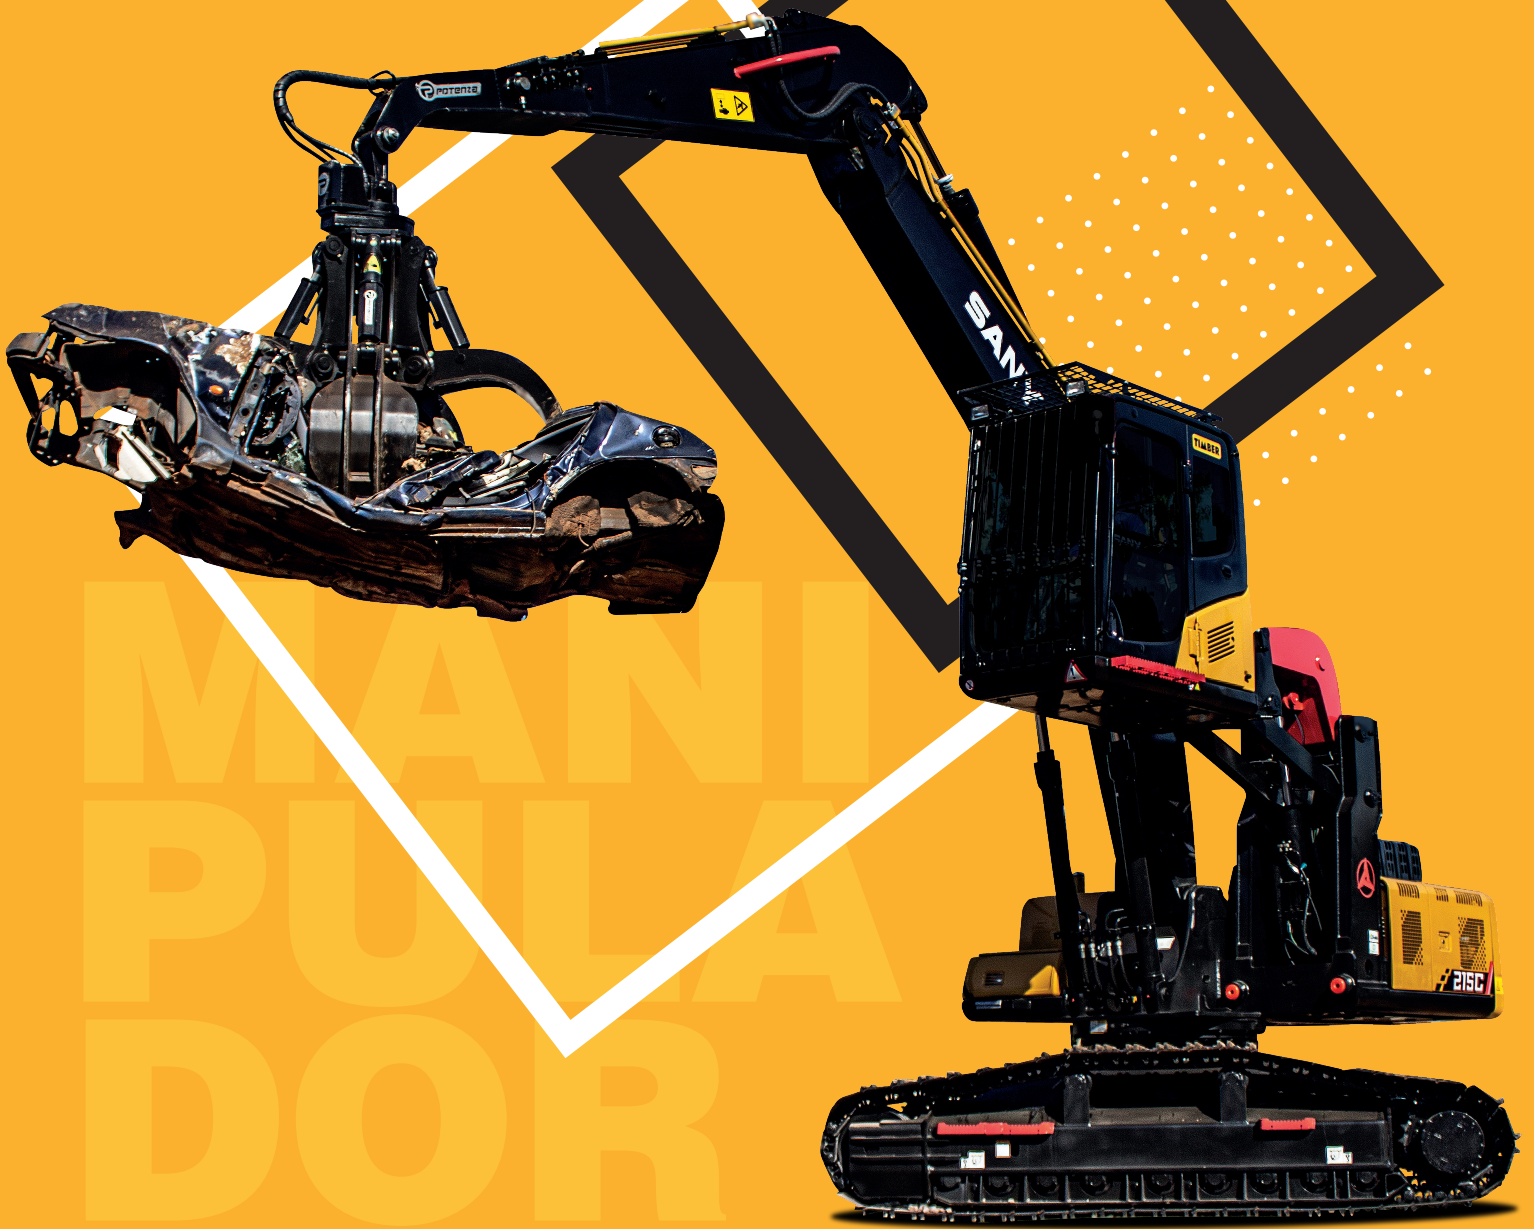

TIMBER

MANIPULADOR
SY215C

www.grupotimber.com.br

ROTATOR COM REDUTOR

COM ELEVAÇÃO TOTAL
DA CABINE PANTOGRÁFICA
A VISÃO DO OPERADOR É
DE 5 METROS DE ALTURA

CONFORTO E SEGURANÇA:
GRANDE ESPAÇO INTERNO

TIMBER

Somos representantes das máquinas Sany para o Sul do país, São Paulo e Mato Grosso do Sul. Acumulamos duas décadas de experiência no desenvolvimento de **soluções em customização de máquinas pesadas para os setores florestais, reciclagem, construção civil e mineração**. Para conferir suporte completo, contamos com time de mecânicos altamente qualificados, que têm à disposição comboios equipados para realizar manutenção das máquinas em campo. Além de estoque de peças posicionado estrategicamente em nossas quatro unidades. Por isto, somos reconhecidos por oferecer a tecnologia que o mercado precisa, com o suporte que merece.

 **SANY**
三一重工

A **Sany** é a terceira maior fabricante de escavadeiras do mundo e a maior da China, país onde possui seis parques industriais. A companhia conta ainda com fábricas em 25 países, seis regionais de vendas e 100 escritórios pelo mundo. Além destas estruturas, a empresa possui filiais em diversos países, incluindo Brasil, onde tem presença desde 2007.

SY215C – Manipulador

O **manipulador de sucata SY215C** é resultado de um projeto conjunto entre os engenheiros da Timber e a fabricante do equipamento. Toda tubulação foi dimensionada para oferecer força à grua e garra. A cabine pantográfica fornece **conforto e visibilidade privilegiada ao operador**. A máquina é robusta e segura, atendendo as exigências da NR 12. Por isto, fornece alta performance e disponibilidade operacional com baixo consumo de combustível.

TIMBER

PIVOTAMENTO DA LANÇA:
PERMITE TRABALHAR
COM GRANDE AMPLITUDE
DE MOVIMENTOS

 **SANY**

MÁQUINA TOTALMENTE
CUSTOMIZADA:
MELHOR RELAÇÃO PRODUÇÃO
E CONSUMO

MANIPULADOR
SY215C

*A Timber reserva o direito de realizar alterações no projeto.