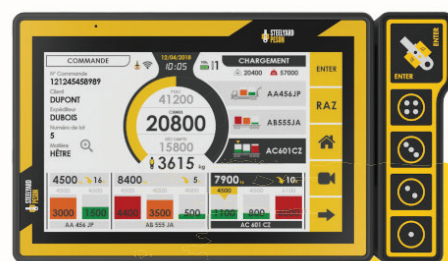

CAMINHÃO CARREGADO, TRANQUILIDADE NA PESAGEM

As balanças de pesagem dinâmica sem fio da marca Steelyard Peson são customizadas para serem acopladas em gruas florestais e de movimentação de materiais. O sistema de pesagem, com precisão de 99%, amplia a produtividade e segurança no carregamento de caminhões de transporte. Tenha a segurança de estar sempre dentro do limite de peso, transportando a carga máxima permitida

Timber é representante oficial de toda linha Steelyard Peson no Brasil.

- FÁCIL MANUTENÇÃO
- DISPENSA CALIBRAÇÃO

INFORMAÇÕES PRECISAS

Opção de cabo para alimentação de energia

- 📄 Cadastramento da placa ou prefixo do veículo
- 📄 Quantidade e composições das pilhas
- 📄 Nota fiscal e número do pedido
- 📄 Especificações do produto
- 📄 Cadastro das taras e limites de Peso Bruto Total do veículo

EXTREMAMENTE ROBUSTA

- Usinada a partir de um bloco sólido de aço de alta resistência
- Protegido por placa de alumínio
- Proteção IP67
- Resistente a choques extremos
- Próprio para uso intenso e contínuo

MONITOR TOUCH SCREEN

- Comunicação sem fio
- Teclado touch para uso com luvas
- Saída para 4 câmeras
- Proteção IP67
- Sistema Inteligente que economiza bateria

DADOS PODEM SER EXTRAÍDOS POR:

- 🖨️ Impressora térmica (inclusa no kit)
- 🖊️ Pen drive
- 📶 Bluetooth
- ✉️ E-mail
- 📱 QR Code